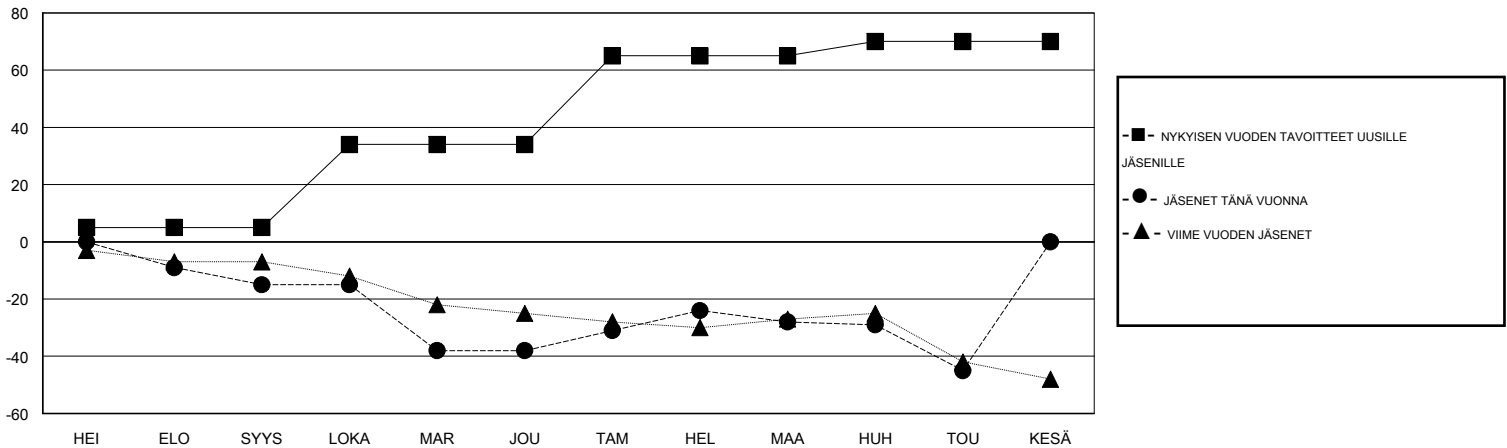

# MONTHLY MEMBERSHIP PROGRESS REPORT

District 107 G

Results as of: 5/31/2016

GMT: Kenneth Persson

SIJAINI FINLAND

GMT VAALIPIIRI 4

Klubit					jäsenä				
TULOKSET 2015-2016					TULOKSET 2015-2016				
NELJÄNNES	UUDEN KLUBIN TAVOITE	UUDET KLUBIT	LOPETETUT KLUBIT	NETTOKASVU/ -MENETYS	NELJÄNNES	UUDEN JÄSENEEN TAVOITE	LISÄTYT PERUSTAJAJÄ SENET JA UUDET JÄSENET	ERONNEET JÄSENET	NETTOKASVU/ -MENETYS
HEI/ELO/SYYS	0	0	0	0	HEI/ELO/SYYS	5	13	28	-15
LOKA/MAR/JOU	1	0	1	-1	LOKA/MAR/JOU	29	18	41	-23
TAM/HEL/MAA	1	0	0	0	TAM/HEL/MAA	31	24	14	10
HUH/TOU/KESÄ	0	0	0	0	HUH/TOU/KESÄ	5	11	28	-17

TAVOITTEET JA UUDET KLUBIT, KUMULATIIVINEN

TAVOITTEET JA JÄSENET, KUMULATIIVINEN

LAKKAUTETUT KLUBIT: 1

EROTETUT JÄSENET

KUOLLUT	12
KLUBI LAKKAUTETTU	0
MUUT	99
<b>YHTEENSÄ</b>	<b>111</b>

34 CLUBS OF 66 LISÄNNYH YHDEN TAI USEAMMAN UUTTA JÄSENTÄ