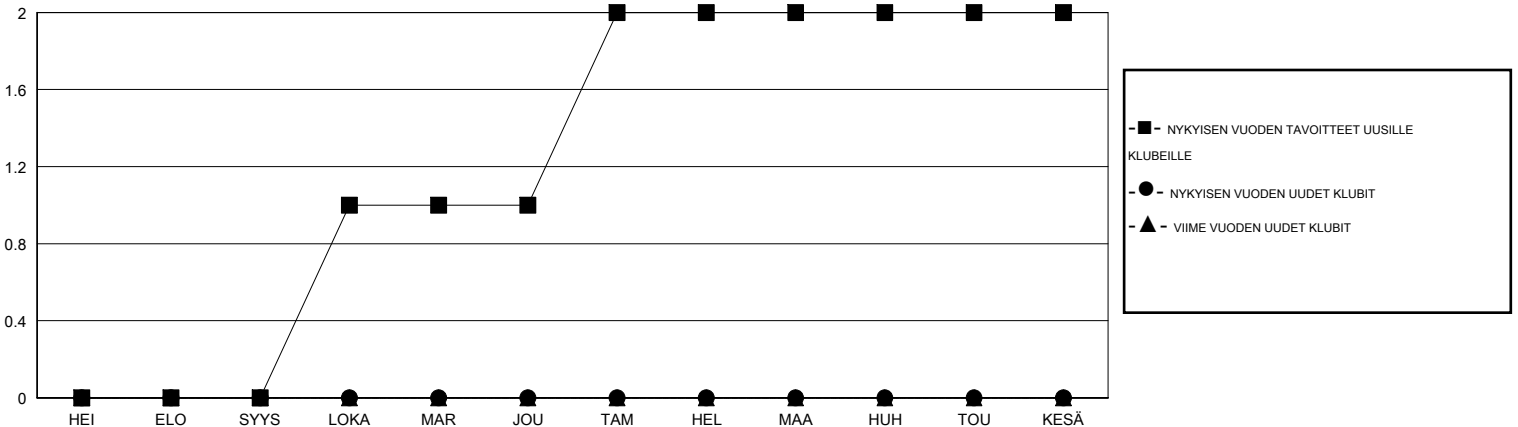

TAVOITTEET JA UUDET KLUBIT, KUMULATIIVINEN

TAVOITTEET JA JÄSENET, KUMULATIIVINEN

LAKKAUTETUT KLUBIT: 1

EROTETUT JÄSENET

KUOLLUT	12
KLUBI LAKKAUTETTU	0
MUUT	99
<b>YHTEENSÄ</b>	<b>111</b>

34 CLUBS OF 66 LISÄNNYH YHDEN TAI USEAMMAN UUTTA JÄSENTÄ